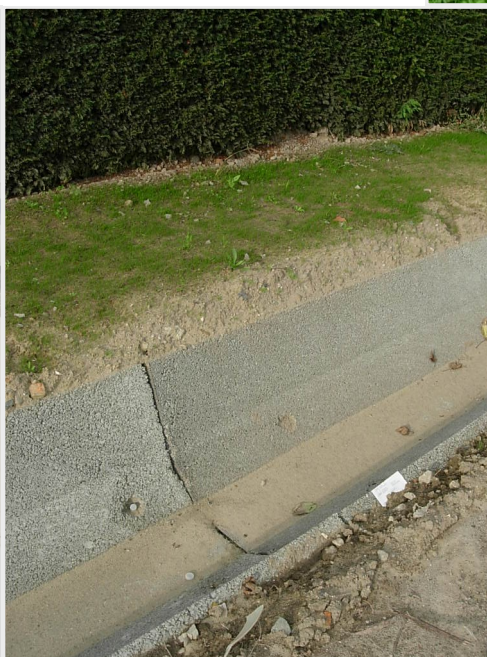

GRACHTELEMENTEN

DRAINEREND

-> HEIJMANS nv: Beveren-Waas

**NV BETONFABRIEK
DE BONTE - VAN HECKE**

Sint-Annastraat 55
9250 Waasmunster

tel: +32 (0) 52 47 33 20
fax: +32 (0) 52 47 26 98
e-mail: info@debonte.com