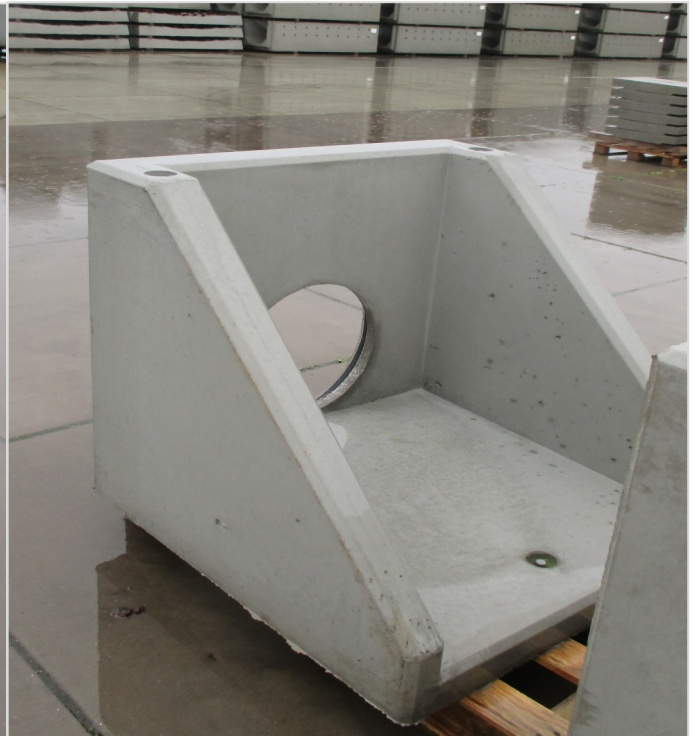

# TÊTES D'AQUEDUC

**NV BETONFABRIEK  
DE BONTE - VAN HECKE**

Sint-Annastraat 55  
9250 Waasmunster

tel: +32 (0) 52 47 33 20  
fax: +32 (0) 52 47 26 98  
e-mail: [info@debonte.com](mailto:info@debonte.com)