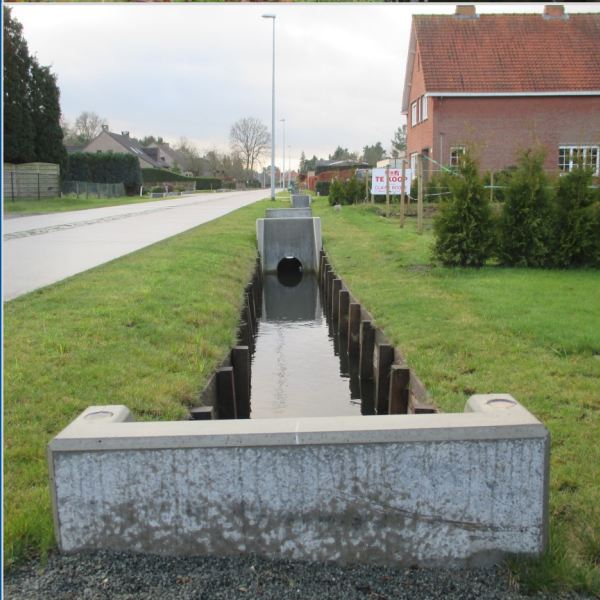

UITSTROMEN

TÊTES D'AQUEDUC

**NV BETONFABRIEK
DE BONTE - VAN HECKE**

Sint-Annastraat 55
9250 Waasmunster

tel: +32 (0) 52 47 33 20
fax: +32 (0) 52 47 26 98
e-mail: info@debonte.com

www.debonte.com

BETON

DE BONTE