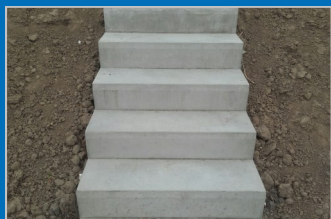

## MARCHE D'ESCALIER

Traptreden vrij te combineren tot uw gewenste buitentrap.

### VOORDELEN

- Gewapend en ongewapend beschikbaar.
- Mogelijkheid tot het opvangen van verschillende hoogtes.
- Vertanding aanwezig om verschuivingen tussen de traptreden te voorkomen.
- Geen specifieke uitgraving nodig om de trap te plaatsen.
- Beperkt gewicht (106kg/st) voor vlotte plaatsing.
- Zichtzijden glad bekist.
- Helling 4/2 beschikbaar in ons gamma, overige maten steeds op aanvraag.